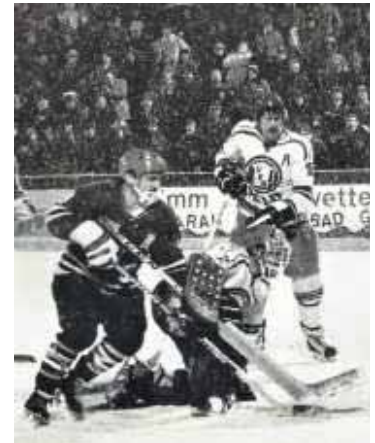

langzeitverletzten Don McClean Garry Slezak und für den im Tor enttäuschenden Franz Wech wurde Karl-Heinz Eberle verpflichtet. Nach einem fünftägigen Trainingslager in Füssen und Pfronten ging man gut gerüstet in die erste Zweitligasaison. Erstmals in der jungen Geretsrieder Geschichte gab es Lokalderbys gegen Bad Tölz. Beim ersten Aufeinandertreffen gelang vor über 3400 Zuschauern ein achtbares 2:4. Eine Sternstunde für Geretsried sollte das Rückspiel im heimischen Heinz-Schneider-Eisstadion werden. Ca. 2800 Zuschauer sahen einen 7:5 Erfolg der TuSler. Durch einen 1. Platz in der Qualifikationsrunde sicherte sich die Mannschaft den Klassenerhalt. Das letzte Saisonspiel gegen den EHC Klostersee war auch das letzte Spiel von Gerhard Herrmann. Er beendete nach 475 Spielen und 503 Scorerpunkten (315 Tore/188 Beihilfen/183 Strafminuten) in 16 Jahren für den TuS seine

aktive Eishockeykarriere.

Zunächst im Schatten stand die neugegründete 1b-Mannschaft. Aus Mangel an Spielern konnte für die laufende Meisterschaft keine Juniorenmannschaft gemeldet werden.